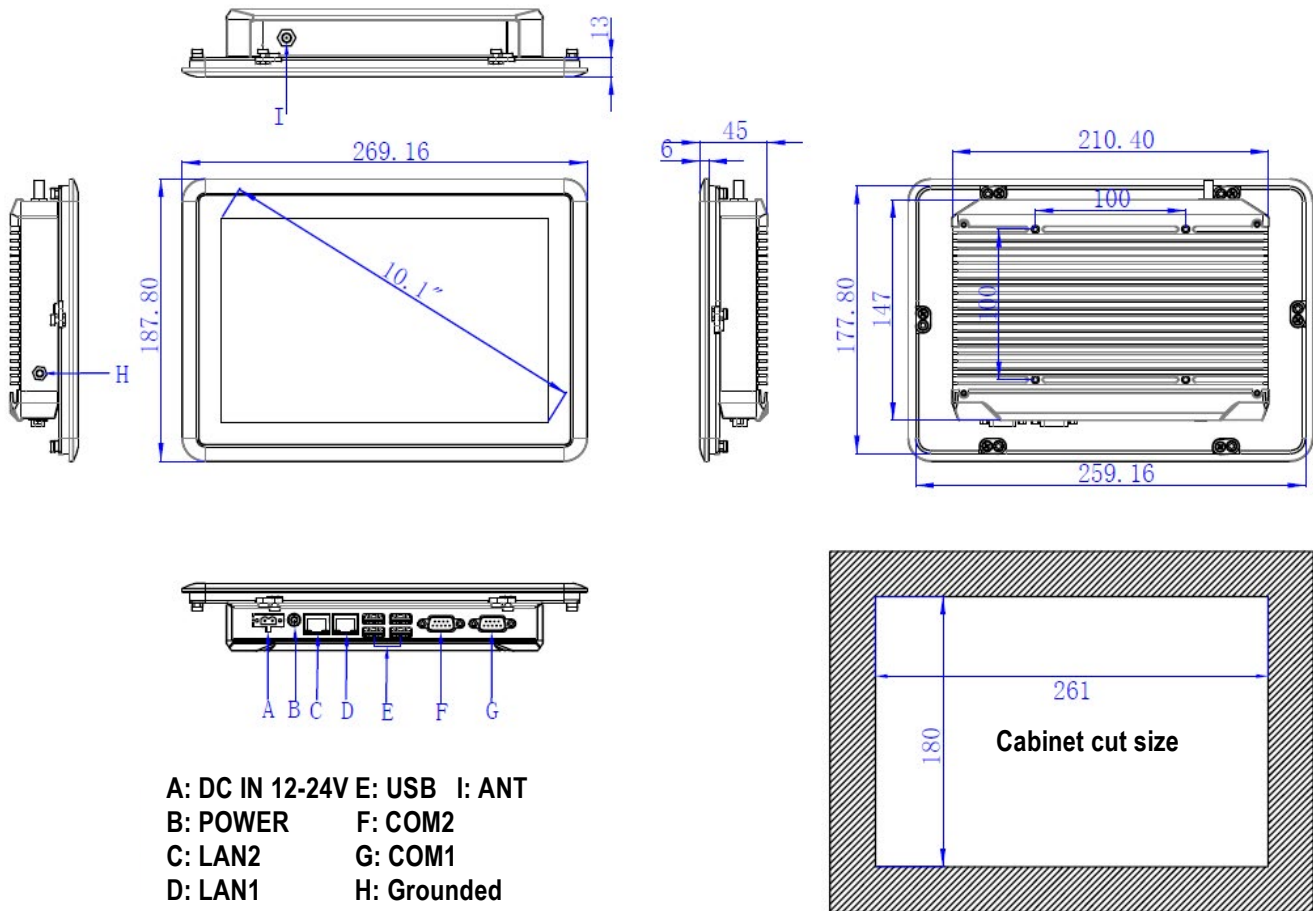

Dimension:

Unit: mm

**Ordering Information:**

Model	Specification
iTPC-H1012-J3455	10.1"LCD/Intel J)*++ (.3GHz Quad core 5AF / 2*RS232 (option CD*.+)/ ( *LAN /1*USB3.0/ 3*USB2.0/ Capacitive Touch/ Resolution 1280*800/DC12V-24V input
iTPC-H1012-J1900	10.1"LCD/Intel J1900 2.0GHz Quad core 5AF / 2*RS232 (option CD*.+)/ ( *LAN /1*USB3.0/ 3*USB2.0/ Capacitive Touch/ Resolution 1280*800/DC12V-24V input
iTPC-H1012-SL7200U	10.1"LCD/Intel I5-7200U 2.5GHz Dual core 5AF / 2*RS232 (option CD*.+)/ ( *LAN /1*USB3.0/ 3*USB2.0/ Capacitive Touch/ Resolution 1280*800/DC12V-24V input